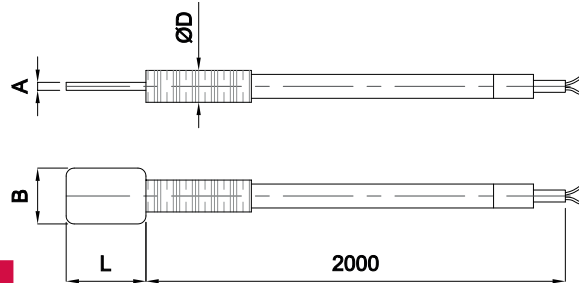

## TERMOCOPPIA A LAMINA

THERMOCOUPLE WITH FLAT END

FLACHES THERMOELEMENT

# ET-4

**Tipo:** J

**Type:** J

**Typ:** J

**Standard:** 2000 mm cavi - Rosso (+) Blu (-)

**Standard:** 2000 mm cables - Red (+) Blue (-)

**Standard:** 2000 mm Kabel - Rot (+) Blau (-)

D	A	B	L
4	0.7	10	20
5	0.7	14	21.5