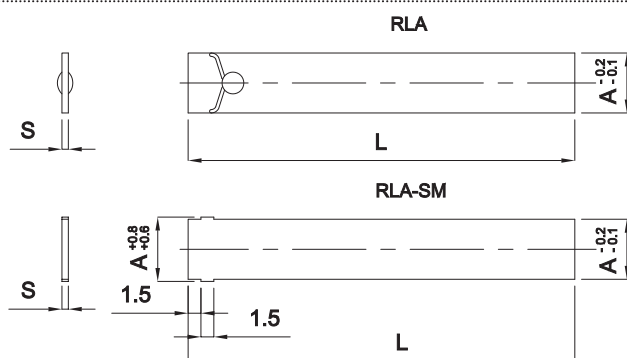

RAFFREDDATORE A LAMA AUTOBLOCCANTE

PLUG BAFFLE

UMLENKSTEG

RLA

standard

COD.	A	S	L		
RLA-10	10	1	18	100	200
RLA-12	12	1	20	100	200
RLA-14	14	1	22	100	200
RLA-16	16	1	24	150	300
RLA-20	20	1	26	150	300
RLA-25	25	1	28	150	300

senza molletta - no spring - keine Feder

COD.	A	S	L		
RLA-8SM	8	1	16	100	200
RLA-10SM	10	1	18	100	200
RLA-12SM	12	1	20	100	200
RLA-14SM	14	1	22	100	200
RLA-16SM	16	1	24	150	300
RLA-20SM	20	1	26	150	300
RLA-25SM	25	1	28	150	300